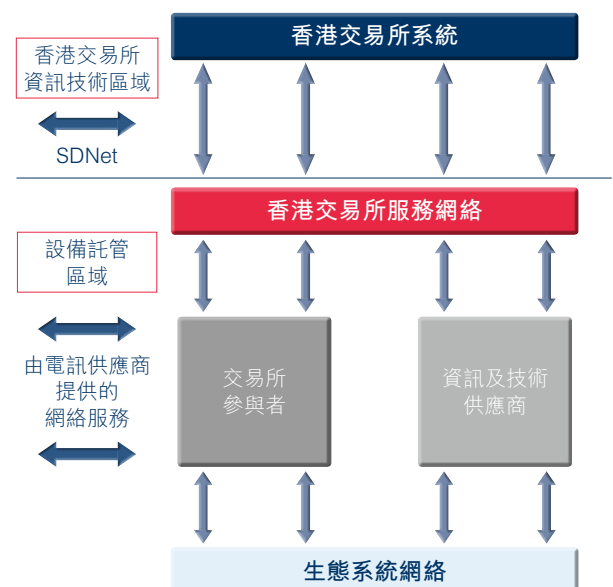

香港是全球金融體系的一員，當中競爭激烈，而科技是推動金融市場的重要一環。為鞏固香港的領先金融中心地位，香港交易所致力投資新科技，籌劃未來，務求維持競爭力。

服務概覽

香港交易及結算所有限公司（香港交易所）在其位於香港將軍澳工業邨的新一代數據中心提供設備託管服務，當中包括低時延的市場聯通服務。

通過設備託管服務，客戶即可在安全的生態圈環境中，接入香港交易所的核心系統，連結交易所參與者以及技術、資訊及網絡服務供應商。

服務對象

探求新商機的交易所參與者以及技術、資訊及網絡服務供應商。

服務內容

- 數據中心支援多達1,200個伺服器機櫃，每個機櫃平均獲配電力6kVA。
- 提供強大復原能力及高度安全的環境，造就開放式互動連接。

主要優點

設備託管服務生態圈將支援多類技術、市場數據及網絡服務供應商。這種開放的取向可讓生態圈成員在高度安全的環境中進行有效溝通。

通過一系列高速區域網絡，生態圈成員之間高度接連互通：

- 香港交易所服務網絡（HSN）提供與香港交易所市場數據、交易及結算系統的整合連接。
- 生態系統網絡（ESN）可讓用戶接觸並使用生態圈其他成員（包括軟件、技術及網絡服務供應商）提供的服務。
- 透過直接的銅線或光纖連接，交叉連接（XCN）可讓生態圈成員互通訊息。

主要特色

設備託管服務提供眾多卓越性能，包括：

- 第四級別數據中心規格及LEED金級認證標準
- 低時延接入香港交易所的證券及衍生產品市場
- 低時延的直接市場數據傳送
- 支援電子交易的互動生態圈環境
- 提供靈活的電力及空間組合（提供機櫃及獨立專用區）
- 多樣化的電訊營運商選擇

香港交易所數據中心的技術規格

電力系統	設計規格
• 電力網絡系統	2N（來自不同配電站）
• UPS系統	2N
• 備用發電機	N+2
• 燃料貯存供應系統	2N