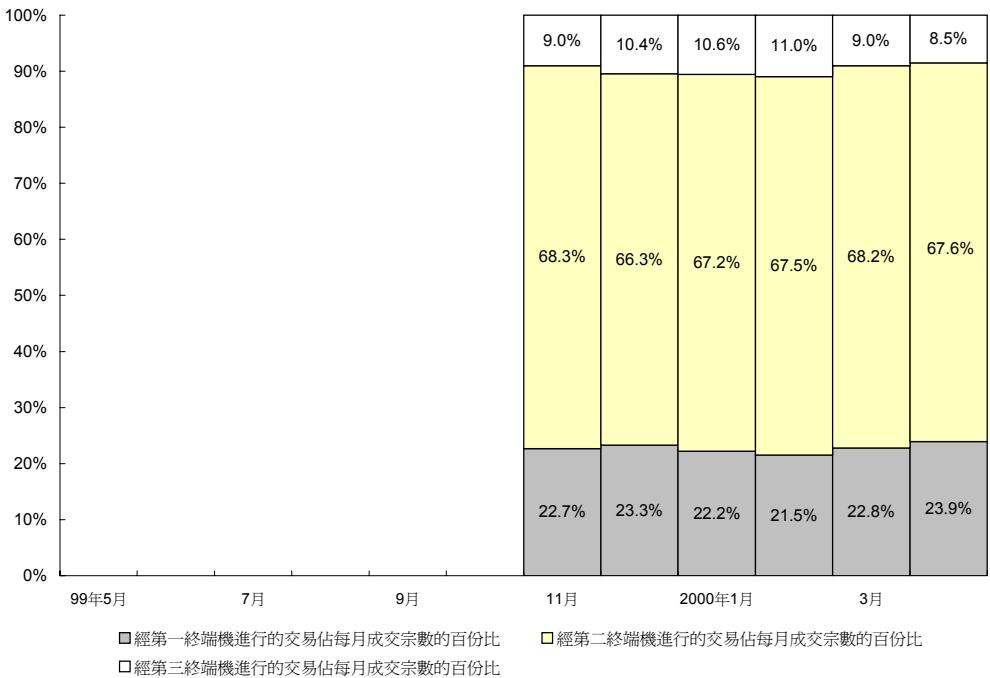

香港聯合交易所

The Stock Exchange of Hong Kong

交易統計 (創業板)

2000年4月 (交易日數：17日)

經第一、第二及第三終端機進行的交易佔每月成交額 (以港元計) 的百分比

經第一、第二及第三終端機進行的交易佔每月成交宗數的百分比

香港聯合交易所 The Stock Exchange of Hong Kong

(香港交易及結算有限公司全資附屬公司 A wholly-owned subsidiary of Hong Kong Exchanges and Clearing Limited)