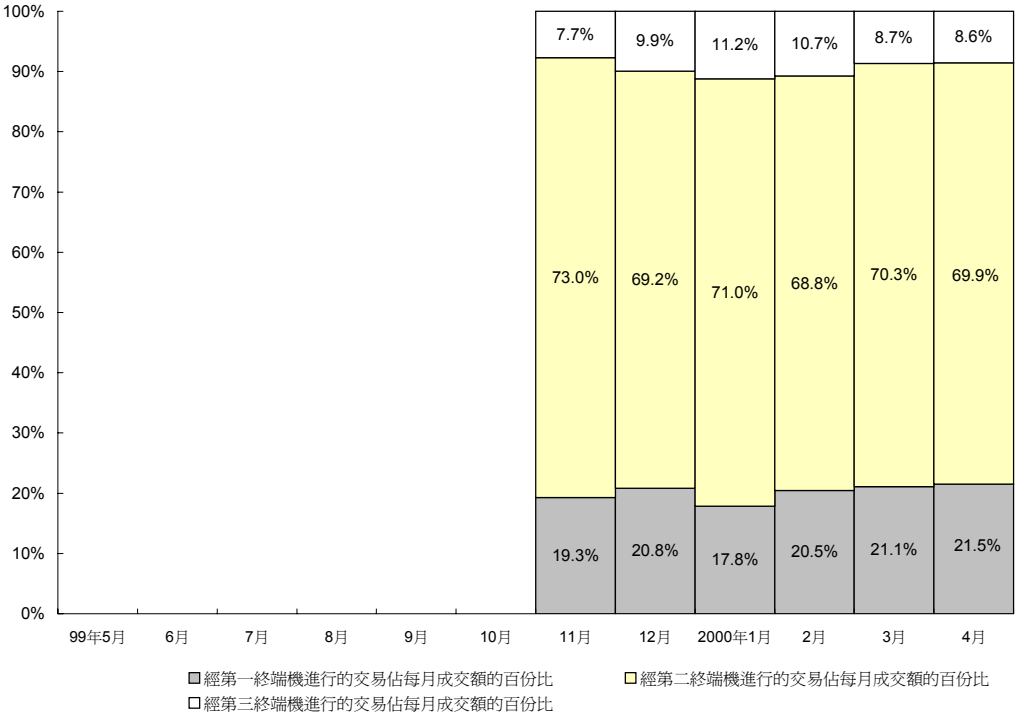

香港聯合交易所

The Stock Exchange of Hong Kong

交易統計 (創業板)

2000年4月 (交易日數：17日)

經第一、第二及第三終端機進行的交易佔每月成交額 (以港元計) 的百分比

經第一、第二及第三終端機進行的交易佔每月成交宗數的百分比

香港聯合交易所 The Stock Exchange of Hong Kong

(香港交易及結算有限公司全資附屬公司 A wholly-owned subsidiary of Hong Kong Exchanges and Clearing Limited)